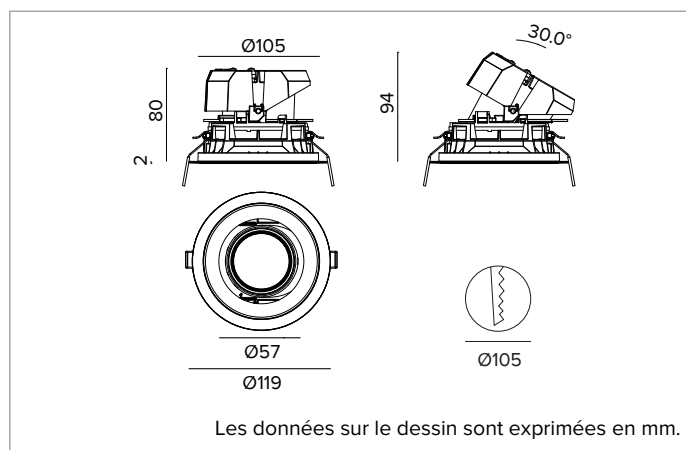

1T8764EL | CCTEVO ARCHITECTURAL 105

Projecteur encastrable orientable à LED en version trim

	4000K	H(m)	D(m)	Emax(lx)
	Ra90			31°
Fixture Power	20W	1	0.56	6028
Source Flux	2451lm	2	1.12	1507
Fixture Flux	1895lm	3	1.67	670
Efficacy	94lm/W	4	2.23	377
TS1306	Imax=2459cd/klm	Imax	6028cd	5
			2.79	241

CCT nominale : 4000K

Durée utile (L80/B10) : >50000h tq +25°C

CARACTÉRISTIQUES DE L'ÉCLAIRAGE

FL - optique de précision avec anneau cut-off en silicone noir. Version avec réflecteur à facettes convexes en aluminium anodisé spéculaire et filtre holographique diffuseur. UGR<19 (EN 12464-1).

Corps et dissipateur en aluminium noir moulé sous pression. Couvercle noir. Corps optique inclinable jusqu'à 30°, avec blocage mécanique du pointage et règle graduée, et orientable à 358°. Version trim avec anneau intégré noir.